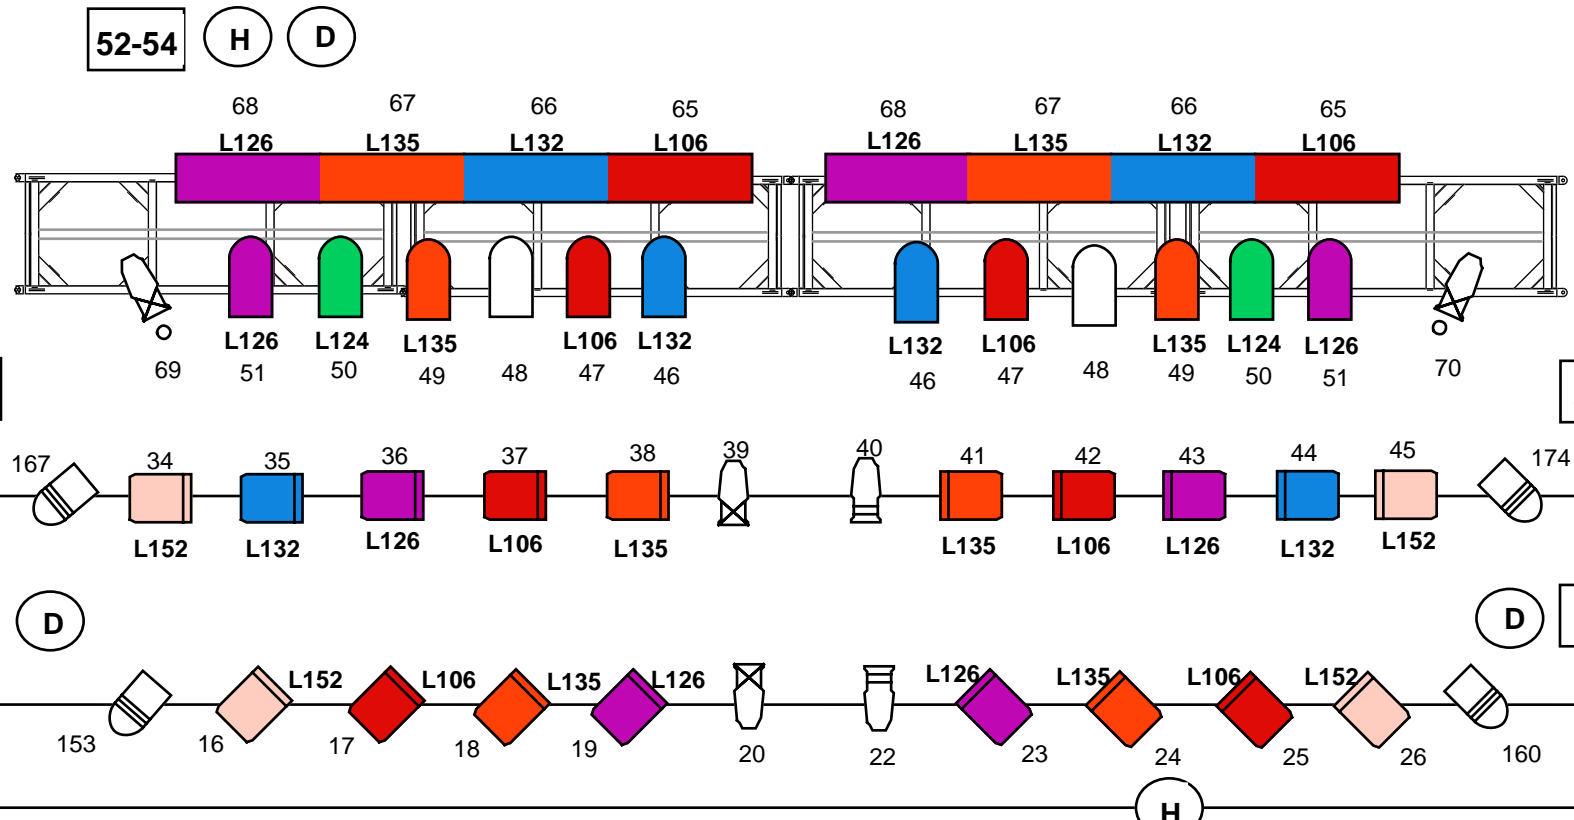

Cyc Wall

52-54 (H) (D)

0.86 m

LX3

250kg, Winch

3.65 m

59-60

57-56

LX2

250kg, Winch

6.43 m

55-57 (D)

(D) 55

LX1

250kg, Fixed

(H)

Apron Front

ADV

250kg, Fixed

In House LX Rig : Universe 1  
House Lights : Universe 2

Generic Rig LX Plan (Revised March 2023)  
Plowright Theatre, Scunthorpe  
Version 12

## GOBOS

Breakups

Size "B"