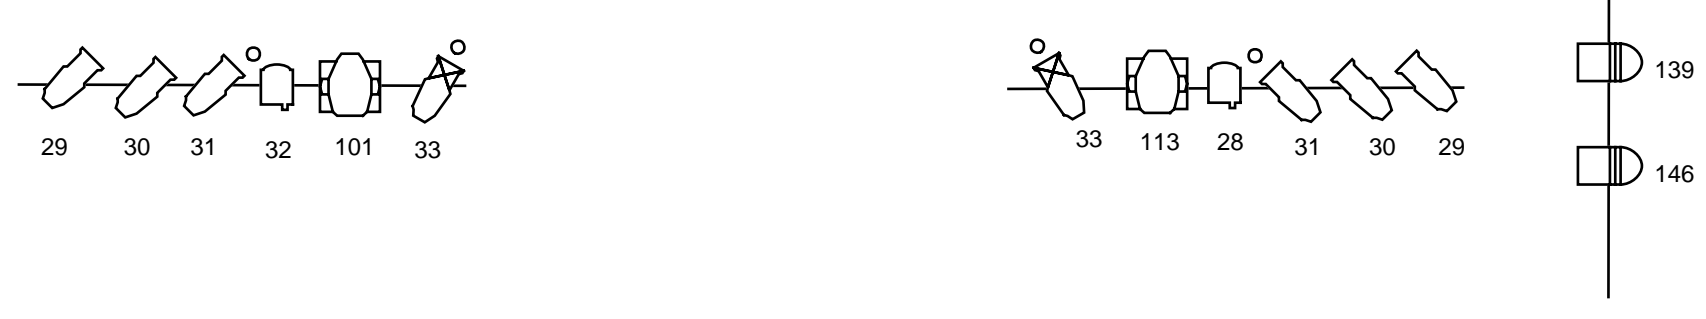

Cyc Wall

52-54 (H) (D)

0.86 m

LX3

250kg, Winch

3.65 m

59-60

57-56

LX2

250kg, Winch

6.43 m

55-57 (D)

(D) 55

LX1

250kg, Fixed

(H)

Apron Front

ADV

250kg, Fixed

In House LX Rig : Universe 1
House Lights : Universe 2

Generic Rig LX Plan (Revised March 2023)
Plowright Theatre, Scunthorpe
Version 12